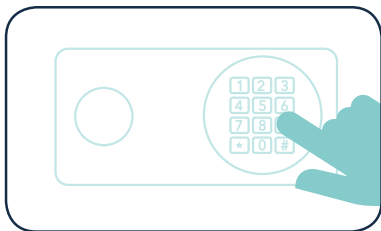

3) Vuelva a introducir el mismo código y pulse almohadilla.

3) Geben Sie den gleichen Code erneut ein und drücken Sie die #-Taste.

3) Enter the same code again and press the pound sign.